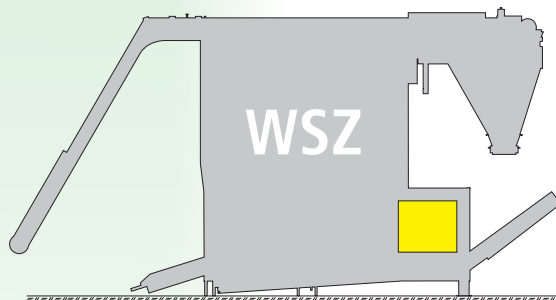

Nachrüst-Modul für Pflückmaschine WSZ mit Senkrechtpflücker

Integriert in Pflückmaschine WHE mit Horizontal-Pflücker

5M07ND1

Gefördert durch:

AiF Projekt GmbH
Tschakowskistraße 49
13156 Berlin

Entwicklung einer mobilen Sträußelzupfmaschine zur Effizienzsteigerung bei der Hopfenernte,
Förderkennzeichen: KF2621604K03

WOLF Anlagen-Technik GmbH & Co. KG
Geschäftsbereich Landtechnik
Münchener Str. 54
85290 Geisenfeld, GERMANY
Telefon +49 8452 99-0
Telefax +49 8452 8410
E-Mail info.lt@wolf-geisenfeld.de
Internet www.wolf-geisenfeld.de