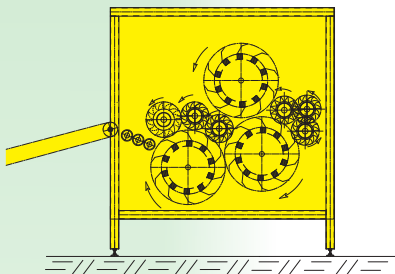

oder auch eine Nummer größer:
Fragen Sie hierzu nach dem **STARPICKER®**

Sträußelzupfer SZ®

Packt alle Sträußel und auch ganze Reben

Erfolgreich im Ernteeinsatz: Der neue WOLF Sträußelzupfer SZ® sorgt für eine hervorragende Entlastung der Pflückmaschine und somit für einen störungsfreien Ernteverlauf. Die Dolden und Reben bleiben unversehrt und werden nicht wie bei anderen Maschinen zerkleinert. Er ist verfügbar in den Pflücktrommel-Breiten 1,6 m und 2,2 m. Egal ob als Stand-Alone Version, als Nachrüst-Modul oder integriert die neue Pflückmaschinen-Generation, der Sträußelzupfer SZ® ermöglicht jedem Hopfenbetrieb einen planungssicheren und robusten Ernteverlauf mit hohen Erträgen.

Nachgerüstet oder integriert wird der Sträußelzupfer bei der Hopfenpflückmaschine WSZ im Nachpflückerbereich, bei der Hopfenpflückmaschine WHE vorne am Transportband (Band 1). Hopfensträußel und Kleinmaterial werden fein säuberlich gepflückt und das erzeugte Material zur Entlastung der Maschine über die Grobentnahme schnellstmöglich hinaus transportiert.

Stand-Alone