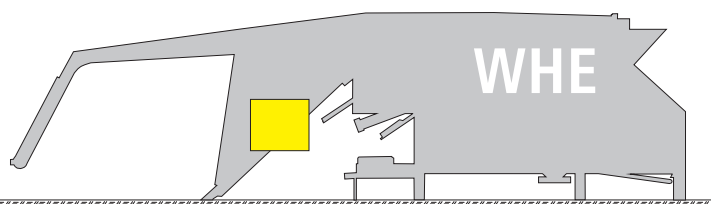

Nachrüst-Modul für Pflückmaschine WSZ mit Senkrechtpflücker

Integriert in Pflückmaschine WHE mit Horizontal-Pflücker

5M07ND1

Gefördert durch:

AiF Projekt GmbH
Tschakowskistraße 49
13156 Berlin

Entwicklung einer mobilen Sträußelzupfmaschine zur Effizienzsteigerung bei der Hopfenernte,
Förderkennzeichen: KF2621604K03

WOLF Anlagen-Technik GmbH & Co. KG
Geschäftsbereich Landtechnik
Münchener Str. 54
85290 Geisenfeld, GERMANY
Telefon +49 8452 99-0
Telefax +49 8452 8410
E-Mail info.lt@wolf-geisenfeld.de
Internet www.wolf-geisenfeld.de