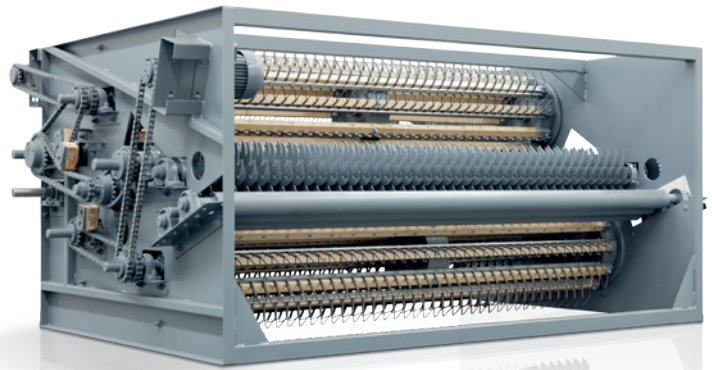

Stand-Alone, integriert oder als Nachrüst-Modul

- ▶ **Stand-Alone**
Aufstellung neben Pflückmaschine. Dolden und Restmaterial gelangen über Förderband zur Pflückmaschine und werden sofort an erster Vorentnahme aus der Maschine geführt. In 1,6 m und 2,2 m Breite erhältlich.
- ▶ **Integrierbar in alle neuen WOLF Hopfenpflückmaschinen optional**
- ▶ **Nachrüst-Modul**
für Senkrechtpflückmaschinen als optimale Nachpflücker-Einheit.

oder auch eine Nummer größer:
Fragen Sie hierzu nach dem **STARPICKER®**

Sträußelzupfer SZ®

Packt alle Sträußel und auch ganze Reben

Erfolgreich im Ernteeinsatz: Der neue WOLF Sträußelzupfer SZ® sorgt für eine hervorragende Entlastung der Pflückmaschine und somit für einen störungsfreien Ernteverlauf. Die Dolden und Reben bleiben unversehrt und werden nicht wie bei anderen Maschinen zerkleinert. Er ist verfügbar in den Pflücktrommel-Breiten 1,6 m und 2,2 m. Egal ob als Stand-Alone Version, als Nachrüst-Modul oder integriert die neue Pflückmaschinen-Generation, der Sträußelzupfer SZ® ermöglicht jedem Hopfenbetrieb einen planungssicheren und robusten Ernteverlauf mit hohen Erträgen.

Nachgerüstet oder integriert wird der Sträußelzupfer bei der Hopfenpflückmaschine WSZ im Nachpflückerbereich, bei der Hopfenpflückmaschine WHE vorne am Transportband (Band 1). Hopfensträußel und Kleinmaterial werden fein säuberlich gepflückt und das erzeugte Material zur Entlastung der Maschine über die Grobentnahme schnellstmöglich hinaus transportiert.

Stand-Alone

Nachrüst-Modul für Pflückmaschine WSZ mit Senkrechtpflücker

Integriert in Pflückmaschine WHE mit Horizontal-Pflücker

5M07ND1

Gefördert durch:

AiF Projekt GmbH
Tschakowskistraße 49
13156 Berlin

Entwicklung einer mobilen Sträußelzupfmaschine zur Effizienzsteigerung bei der Hopfenernte,
Förderkennzeichen: KF2621604K03